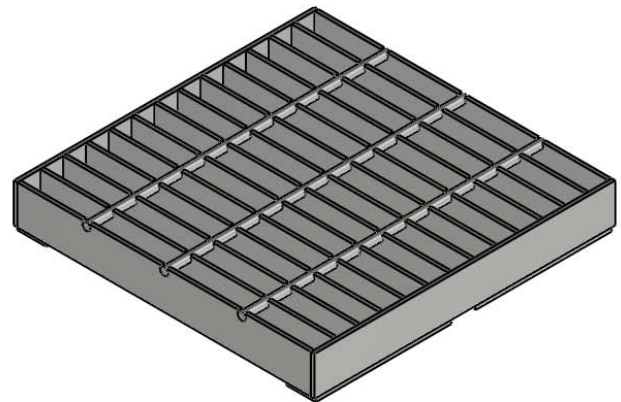

### 12x12 TRAFFIC GRATE